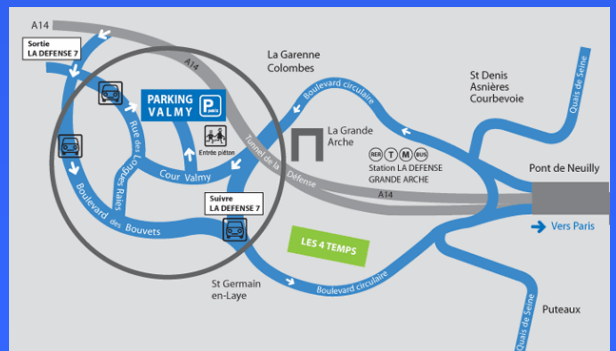

# Parking VALMY : le stationnement tranquille sur La Défense

En partenariat avec...

**Le Toit De La Grande Arche.**

Un accueil idéal pour toutes vos manifestations.

Evénements ICC du 7 au  
8 octobre 2009

Bénéficiez pour cette occasion de -50% sur votre stationnement...

- Prenez un ticket aux bornes d'entrées.
- A votre sortie présentez vous à l'accueil du parking (au niveau des sorties).
- La réduction y sera faite directement.

Accès voitures :

Boulevard circulaire La Défense 7  
Boulevard des Bouvets /  
Rue des longues Raies

Pour nous contacter :

Parking Valmy  
La Défense 7  
16 rue des longues Raie  
92000 Nanterre

01.46.35.11.81  
thomas.ribeiro.gestipark@espace-expansion.fr